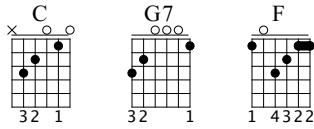

Soldier's Joy

Intermediate Version

Music by Ultimate Guitar OnLine

Standard tuning

Moderate ♩ = 150

S-Gt

1

f

sl

po po po ho

C G7 C C

TAB

V □ V V □ V □ V V □ V □ V □ V □ V □ V

C F

TAB

□ V □ V □ V □ V □ V □ V □ V □ V □ V

TAB

□ V □ V □ V □ V □ V □ V □ V □ V □ V □ V

23 C

TAB: 0-2 | 0-2-3-2-0-2-3-2

□ V □ V □ V □ V □ V □ V

28 C C C

TAB: 0-1-0-1-0-2 | 0-2-3-2-0-2-3-2 | 3-2-0-3-2-0-2

□ □ V □ □ V □ V □ V □ V □ V □ V □ V □ □ V