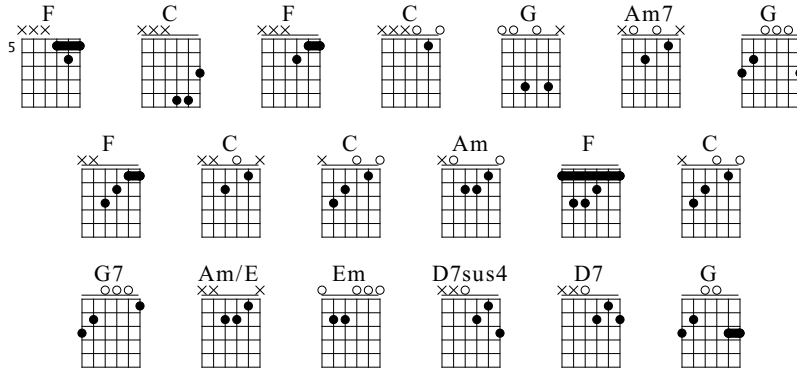

Let It Be

Words by John Lennon and Paul McCartney

Standard tuning

♩ = 100

INTRO

Lead

Chords: F, C, F, C, G, Am7, G, F

1 1 2 1 3 1 2 0 1 0 3 2 0 1 0 4 2 0 1 0 0 3 2 0 1 0 0 3 1 0 0 2 0 0 2 3 4 2

mp
p *p* *i* *m* *a* *i* *a* *i* *m* *p* *i* *m* *a* *m* *a* *m* *p* *p* *i* *m* *m* *p* *i* *m*

a *p* *p* *i* *p* *p* *i* *m* *i* *p* *m* *m* *i* *p* *i* *p* *i* *m* *i* *m* *i*

let ring -----

TAB

5 6 5 3 1 0 1 0 3 1 0 0 0 2 3 2

7 5 2 0 0 0 3 2 0 0 0 0 2 3 2

3 1 3 1

VERSE

Chords: C, C, G

4 1 2 3 1 0 2 0 1 2 3 1 3 2 0 1 0 0 2 0 1 0 0 2 4 0 2

a *m* *i* *p* *i* *p* *i* *m* *i* *m* *m* *i* *p* *i* *p* *i* *m* *i* *m* *i*

a *p* *p* *i* *p* *p* *i* *m* *i* *p* *m* *m* *i* *p* *i* *p* *i* *m* *i* *m* *i*