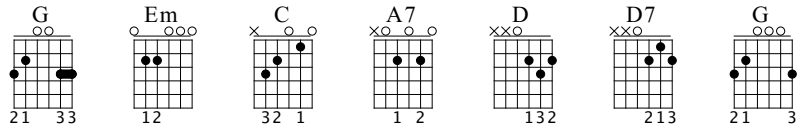

Colored Aristocracy

Standard tuning

♩ = 180

G

S-Gt

mf

TAB

0 0 1 2 0 2 0 0 0 1 2 0 2 0 0 3 0 1 0 2 0 0

□ □ V V □ V □ □ V V □ V □ V □ V □ V

Em C G A7

TAB

2 0 0 0 2 1 3 0 2 3 3 2 0 3 0 3 1 0 3 0 1 2 0 2 1 2 0 3 4

□ V □ V □ □ □ V □ V □ □ □ V □ V □ V □ V □ V □ V □ V □

D

TAB

0 2 4 0 2 0 3 2 0 4 2 0 0 2 3 0 3 0 1 0 2 0

□ □ V □ V □ V □ V □ V □ V □ □ □ V □ V □ V □

Em C G D7

TAB

2 0 0 0 1 3 0 2 3 0 6 7 3 5 3 5 3 5 3 4 3 3 2 0 2 0

□ V □ V □ □ □ V □ V □ V □ V □ V V □ V □ □ V

17 G Em

TAB: 0 0-2 3 2-3-2-0 3-0-3 3-5 5-5 0-3 0-3-0 3-0 3-2-0