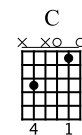

# Classical Gas

Advanced Fingerstyle Guitar  
**Mason Williams**  
 Mason Williams Phonograph Record

Standard tuning

♩ = 120

INTRO - WITH EXPRESSION

N-Gt

*mf*  
*m*  
*i*  
*p*

*i* *m* *m* *i* *m* *p* *m* *m* *i* *m* *p*

let ring-----

T  
A  
B

*i* *m* *i* *m* *m* *p* *m* *m* *i* *m* *i* *m*

let ring-----

T  
A  
B

*m* *i* *m* *m* *i* *m* *m* *i* *m* *a* *m* *m* *i* *m* *p* *i* *m*

*p* *p* *p* *p*

let ring-----

T  
A  
B

13

*m p m p i p m p m p i m p p i m p m i*

let ring

TAB

16

*m p i p i m m p i p i m m p i p i m*

let ring

H H H H H H

TAB

19

*i p i m p i m i p i m p i p i m p a m m i m*

let ring

TAB

22

P