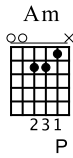

# Classical Gas

Advanced Fingerstyle Guitar  
**Mason Williams**  
 Mason Williams Phonograph Record

Standard tuning

♩ = 120

INTRO - WITH EXPRESSION

N-Gt

*mf*  
*m*  
*i*  
*p*

*i* *m* *m* *i* *m* *p* *m* *m* *i* *m* *p*

let ring-----

T  
A  
B

*i* *m* *i* *m* *m* *p* *m* *m* *i* *m* *i* *m*

let ring-----

T  
A  
B

*m* *i* *m* *m* *i* *m* *m* *i* *m* *a* *m* *m* *i* *m* *p* *i* *m*

*p* *p* *p* *p*

let ring-----

T  
A  
B

13

*m p m p i p m p m p i m p p i m p m i*

let ring

TAB

16

*m p i p i m m p i p i m m p i p i m*

let ring