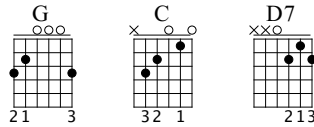

Bill Cheatham

Intermediate Version

Music by Arranged by Ultimate Guitar OnLine

Standard tuning

160 ♩ = 160

S-Gt

1

G G

f fff f fff f

TAB

0 2 | 0 0 0 2 | 0 2 0 0 2 0 3 0

□ V □ □ □ □ V □ V □ V □ V □ V

4

C C G

fff

TAB

□ V □ V □ V □ V □ V □ V □ V □ V □ □ □ V

2 ^{sl}
 10 D7 G G C D7 G
f *fff* *f*

T A B

□ V □ □ V □ V □ V □ V □ V □ V □ V □ V

13 G C G D7 G C

T A B

□ V □ V □ V □ V □ V □ V □ V □ V □ V □ V □ V

16 D7 G C G